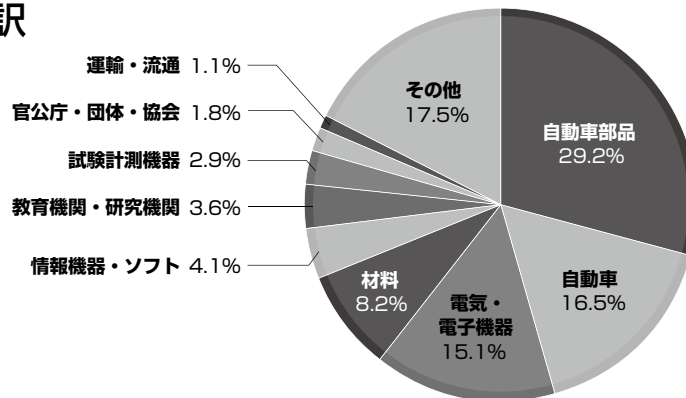

■ 結果概要	1
■ 来場者構成	1
■ 2012年来場者アンケート結果	2
■ 2012年出展社アンケート結果	6
■ 貢献出展社への感謝状授与	9
■ 貴方が選ぶ「自技展ベスト30」結果発表	10
■ EV・HEVワークショップ	12
■ 新製品・新技術セミナー	13
■ 出展会社一覧	16
■ 取材メディア一覧	20
■ 次回開催のご案内	21

結果概要

■ 展示会規模

436社 / 914小間 (前回 377社 / 833小間)

■ 展示会来場者数

71,785名 (前回 52,308名)

■ 日別来場者数内訳

開催日	天候	来場者数	前年度(2011年度)
5月23日(水)	晴後薄曇	19,386名	13,069名
5月24日(木)	薄曇一時晴	23,148名	18,779名
5月25日(金)	薄曇々雨	29,251名	20,460名
合計		71,785名	52,308名

来場者構成

■ 来場者の業種別内訳

■ 来場者の職種別内訳

■ 来場者の来場回数