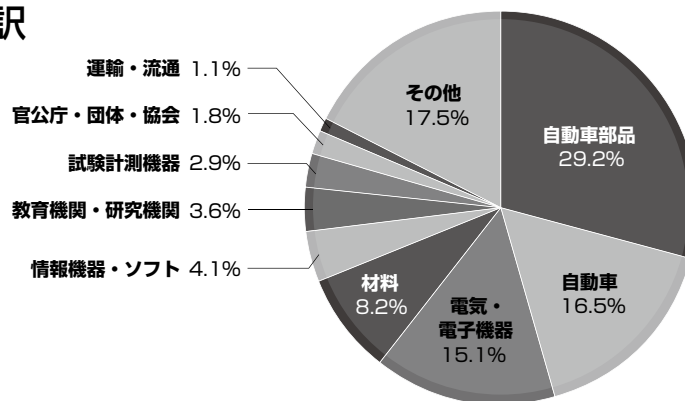

■ 結果概要	1
■ 来場者構成	1
■ 2012年来場者アンケート結果	2
■ 2012年出展社アンケート結果	6
■ 貢献出展社への感謝状授与	9
■ 貴方が選ぶ「自技展ベスト30」結果発表	10
■ EV・HEVワークショップ	12
■ 新製品・新技術セミナー	13
■ 出展会社一覧	16
■ 取材メディア一覧	20
■ 次回開催のご案内	21

結果概要

■ 展示会規模

436社 / 914小間 (前回 377社 / 833小間)

■ 展示会来場者数

71,785名 (前回 52,308名)

■ 日別来場者数内訳

開催日	天候	来場者数	前年度(2011年度)
5月23日(水)	晴後薄曇	19,386名	13,069名
5月24日(木)	薄曇一時晴	23,148名	18,779名
5月25日(金)	薄曇々雨	29,251名	20,460名
合計		71,785名	52,308名

来場者構成

■ 来場者の業種別内訳

■ 来場者の職種別内訳

■ 来場者の来場回数