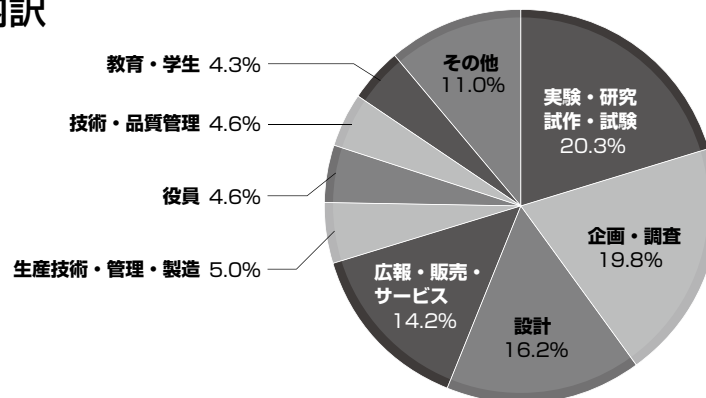

■ 結果概要	1
■ 来場者構成	1
■ 2012年来場者アンケート結果	2
■ 2012年出展社アンケート結果	6
■ 貢献出展社への感謝状授与	9
■ 貴方が選ぶ「自技展ベスト30」結果発表	10
■ EV・HEVワークショップ	12
■ 新製品・新技術セミナー	13
■ 出展会社一覧	16
■ 取材メディア一覧	20
■ 次回開催のご案内	21

結果概要

■ 展示会規模

436社 / 914小間 (前回 377社 / 833小間)

■ 展示会来場者数

71,785名 (前回 52,308名)

■ 日別来場者数内訳

開催日	天候	来場者数	前年度(2011年度)
5月23日(水)	晴後薄曇	19,386名	13,069名
5月24日(木)	薄曇一時晴	23,148名	18,779名
5月25日(金)	薄曇々雨	29,251名	20,460名
合計		71,785名	52,308名

来場者構成

■ 来場者の業種別内訳

■ 来場者の職種別内訳

■ 来場者の来場回数