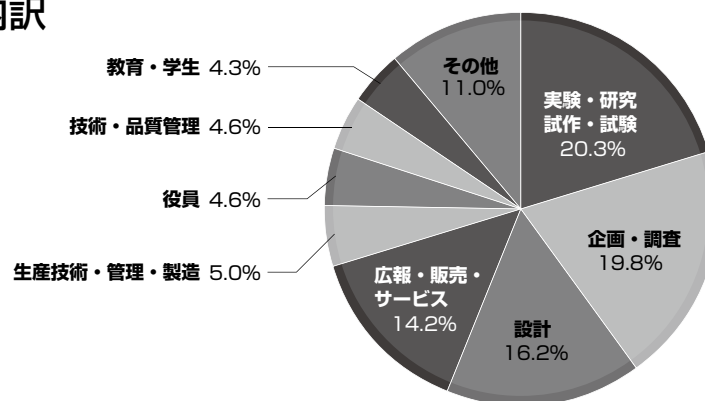

■ 結果概要	1
■ 来場者構成	1
■ 2012年来場者アンケート結果	2
■ 2012年出展社アンケート結果	6
■ 貢献出展社への感謝状授与	9
■ 貴方が選ぶ「自技展ベスト30」結果発表	10
■ EV・HEVワークショップ	12
■ 新製品・新技術セミナー	13
■ 出展会社一覧	16
■ 取材メディア一覧	20
■ 次回開催のご案内	21

結果概要

■ 展示会規模

436社 / 914小間 (前回 377社 / 833小間)

■ 展示会来場者数

71,785名 (前回 52,308名)

■ 日別来場者数内訳

開催日	天候	来場者数	前年度(2011年度)
5月23日(水)	晴後薄曇	19,386名	13,069名
5月24日(木)	薄曇一時晴	23,148名	18,779名
5月25日(金)	薄曇々雨	29,251名	20,460名
合計		71,785名	52,308名

来場者構成

■ 来場者の業種別内訳

■ 来場者の職種別内訳

■ 来場者の来場回数