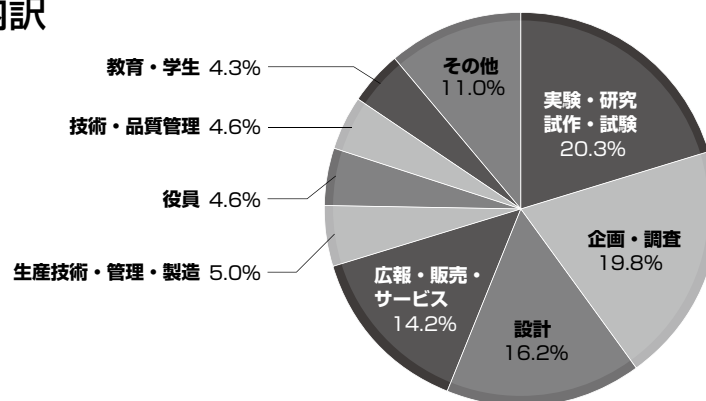

■ 結果概要	1
■ 来場者構成	1
■ 2012年来場者アンケート結果	2
■ 2012年出展社アンケート結果	6
■ 貢献出展社への感謝状授与	9
■ 貴方が選ぶ「自技展ベスト30」結果発表	10
■ EV・HEVワークショップ	12
■ 新製品・新技術セミナー	13
■ 出展会社一覧	16
■ 取材メディア一覧	20
■ 次回開催のご案内	21

結果概要

■ 展示会規模

436社 / 914小間 (前回 377社 / 833小間)

■ 展示会来場者数

71,785名 (前回 52,308名)

■ 日別来場者数内訳

開催日	天候	来場者数	前年度(2011年度)
5月23日(水)	晴後薄曇	19,386名	13,069名
5月24日(木)	薄曇一時晴	23,148名	18,779名
5月25日(金)	薄曇々雨	29,251名	20,460名
合計		71,785名	52,308名

来場者構成

■ 来場者の業種別内訳

■ 来場者の職種別内訳

■ 来場者の来場回数