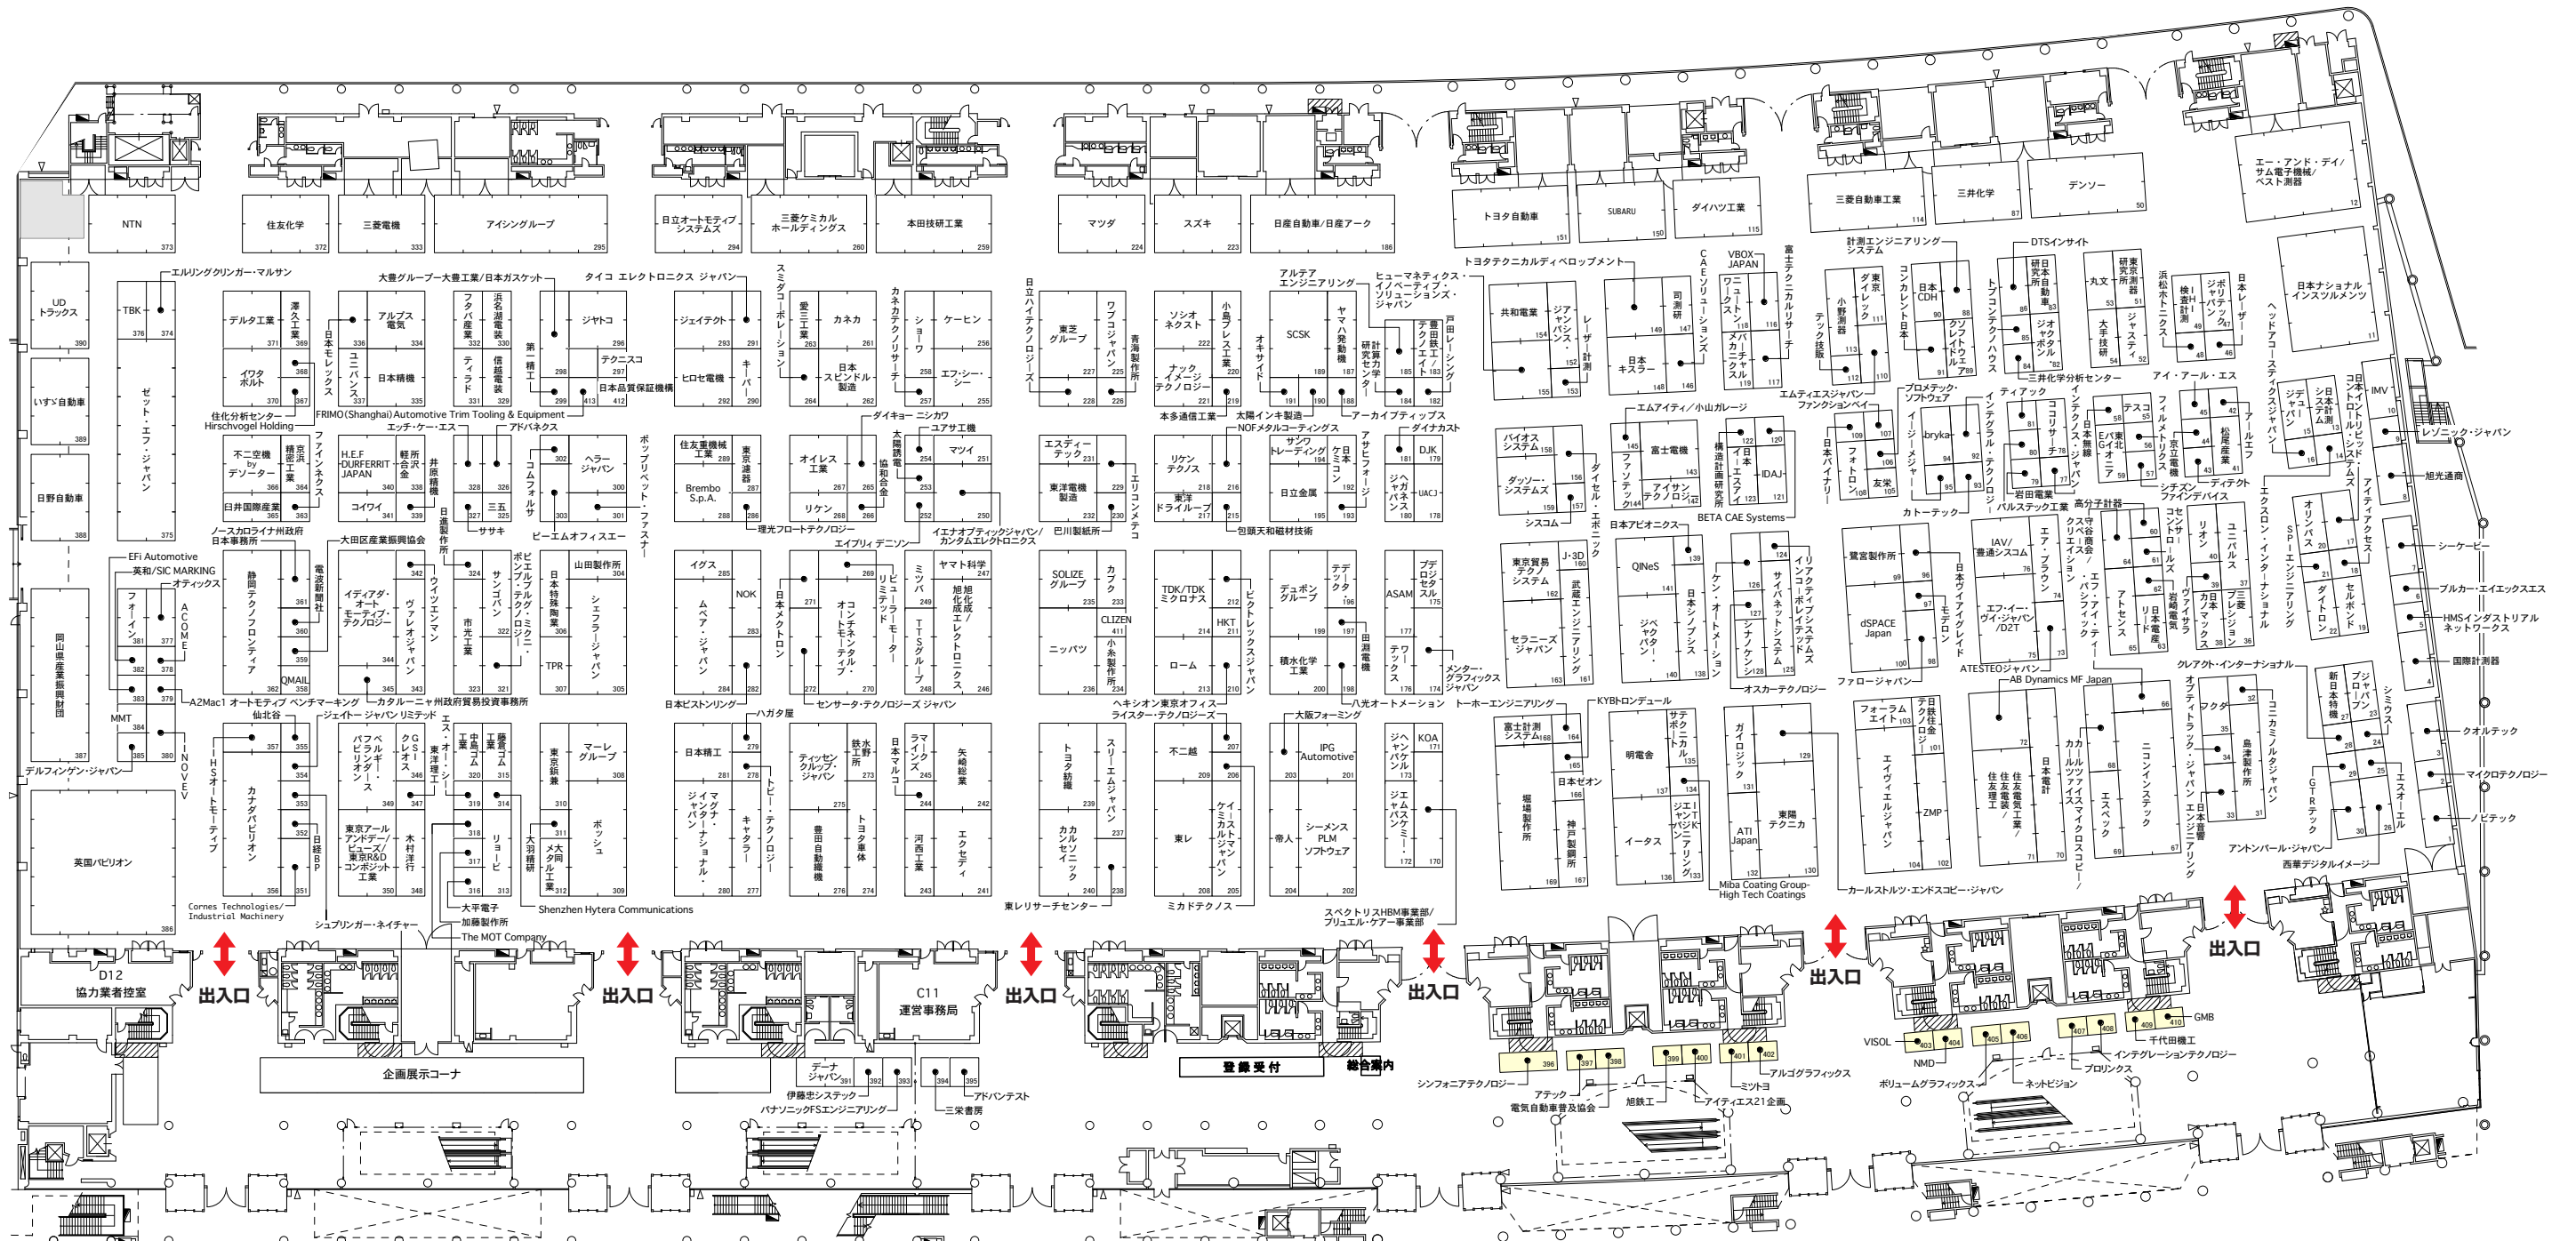

### 【会場小間図面】

□:3000×3000mm/1小間    □:3000×2000mm/1小間