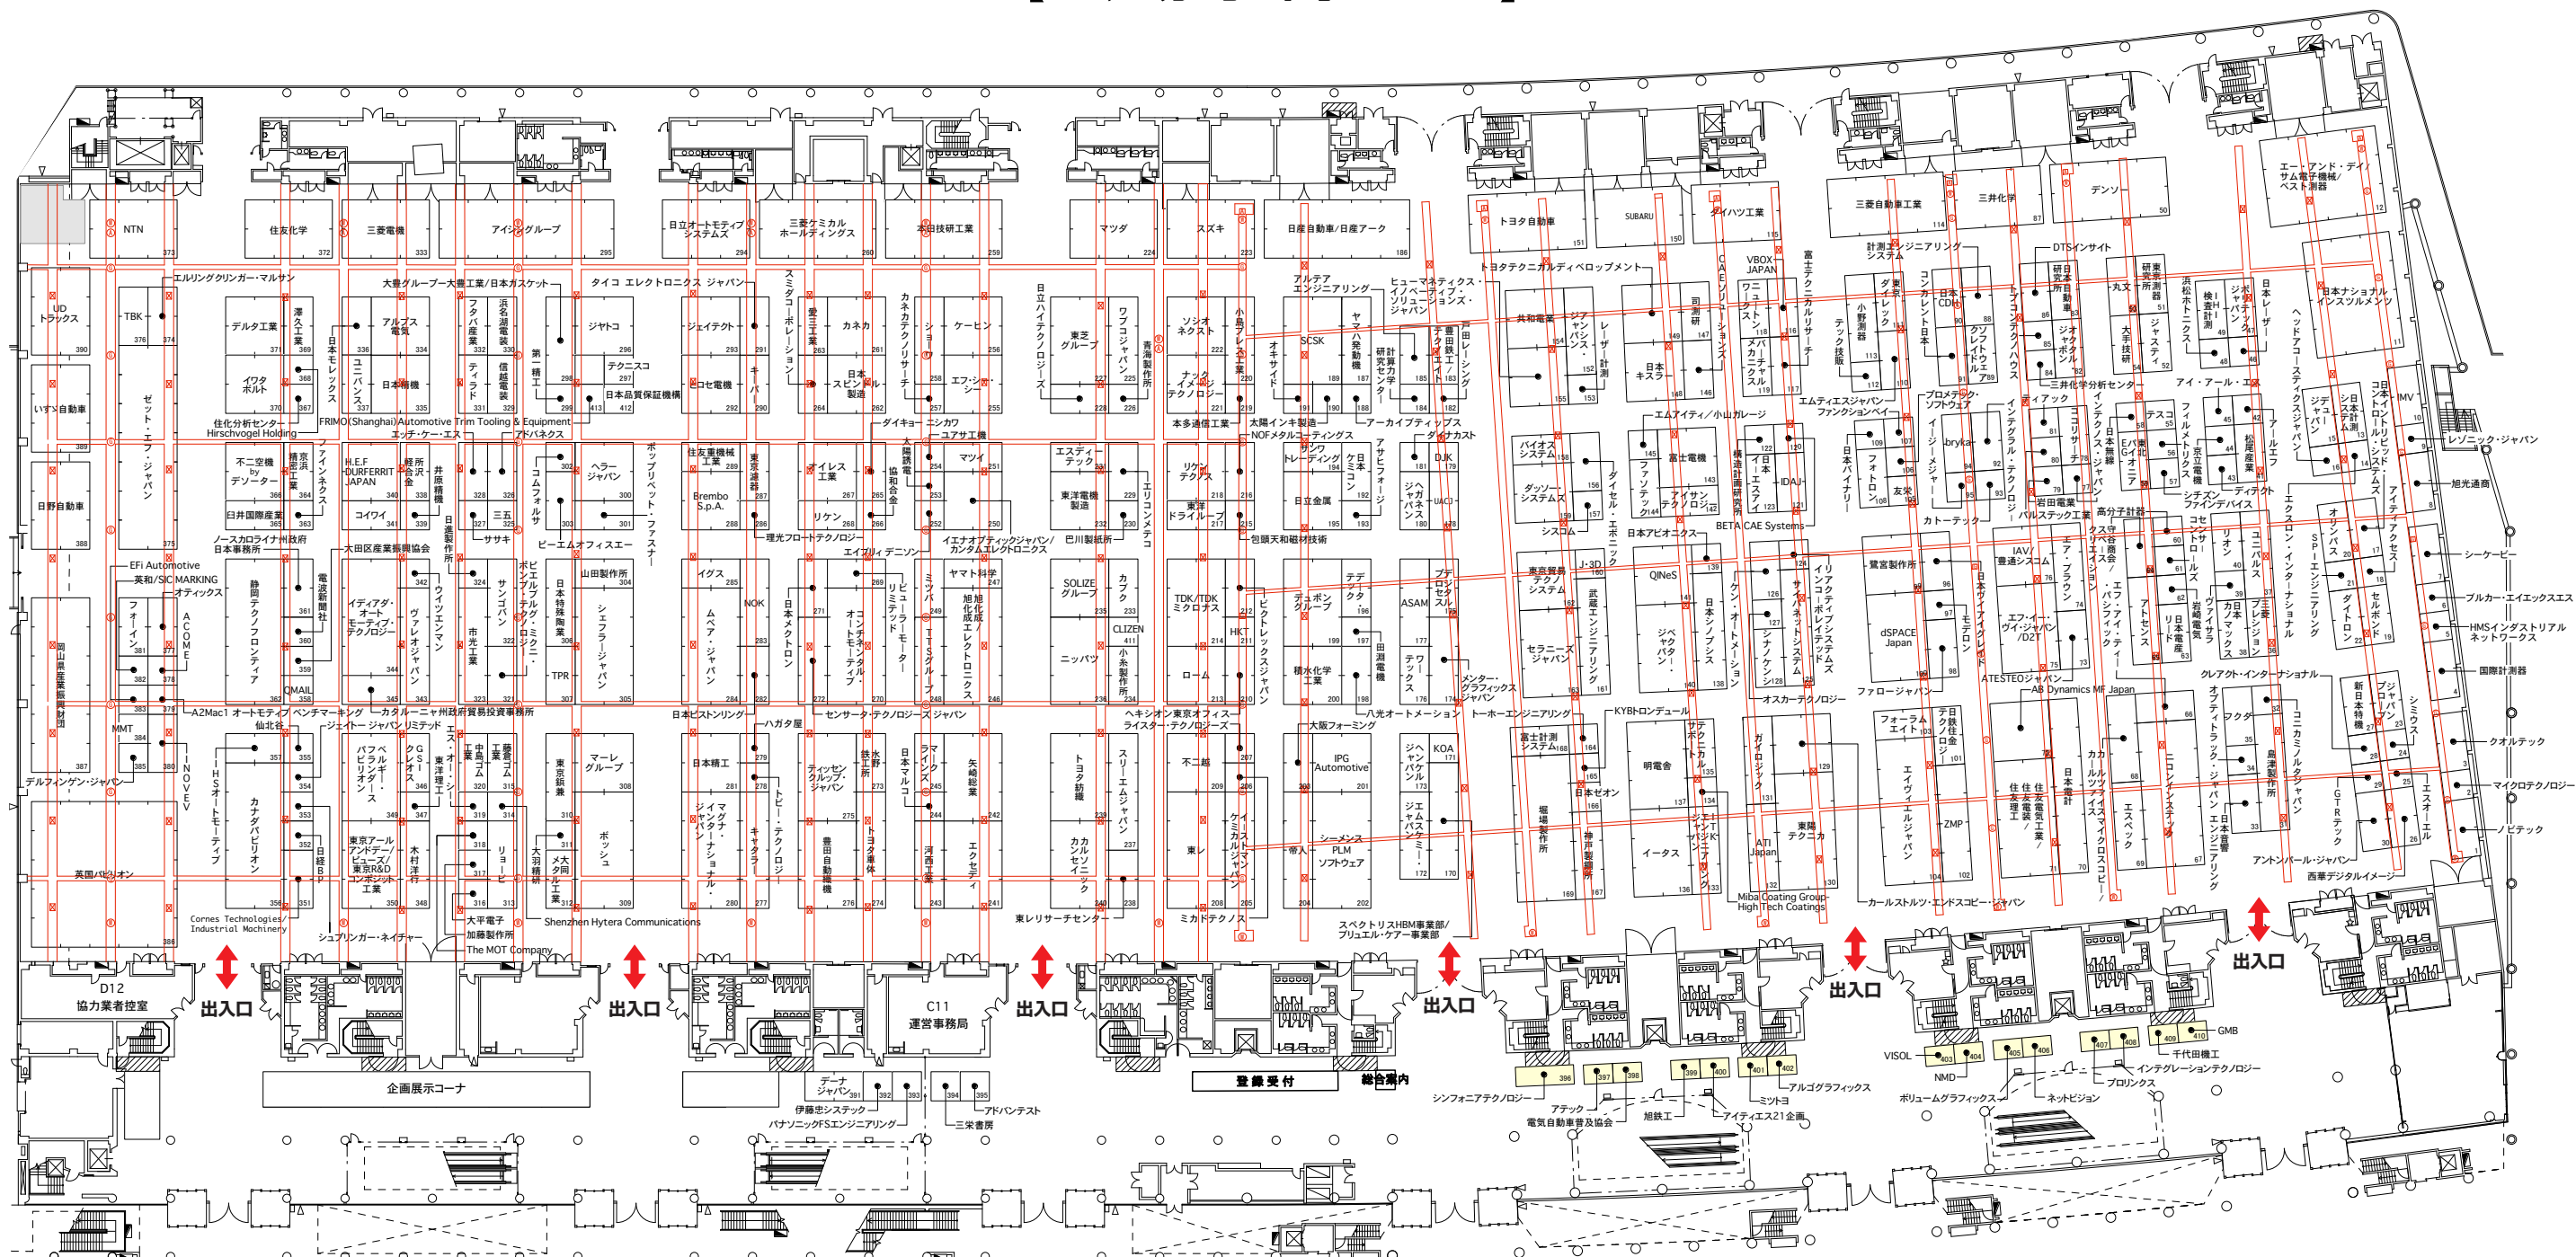

自動車技術展

人とくるまのテクノロジー展2017 横浜

AUTOMOTIVE ENGINEERING EXPOSITION 2017 YOKOHAMA

【会場小間図面】

□:3000×3000mm/1小間 □:3000×2000mm/1小間