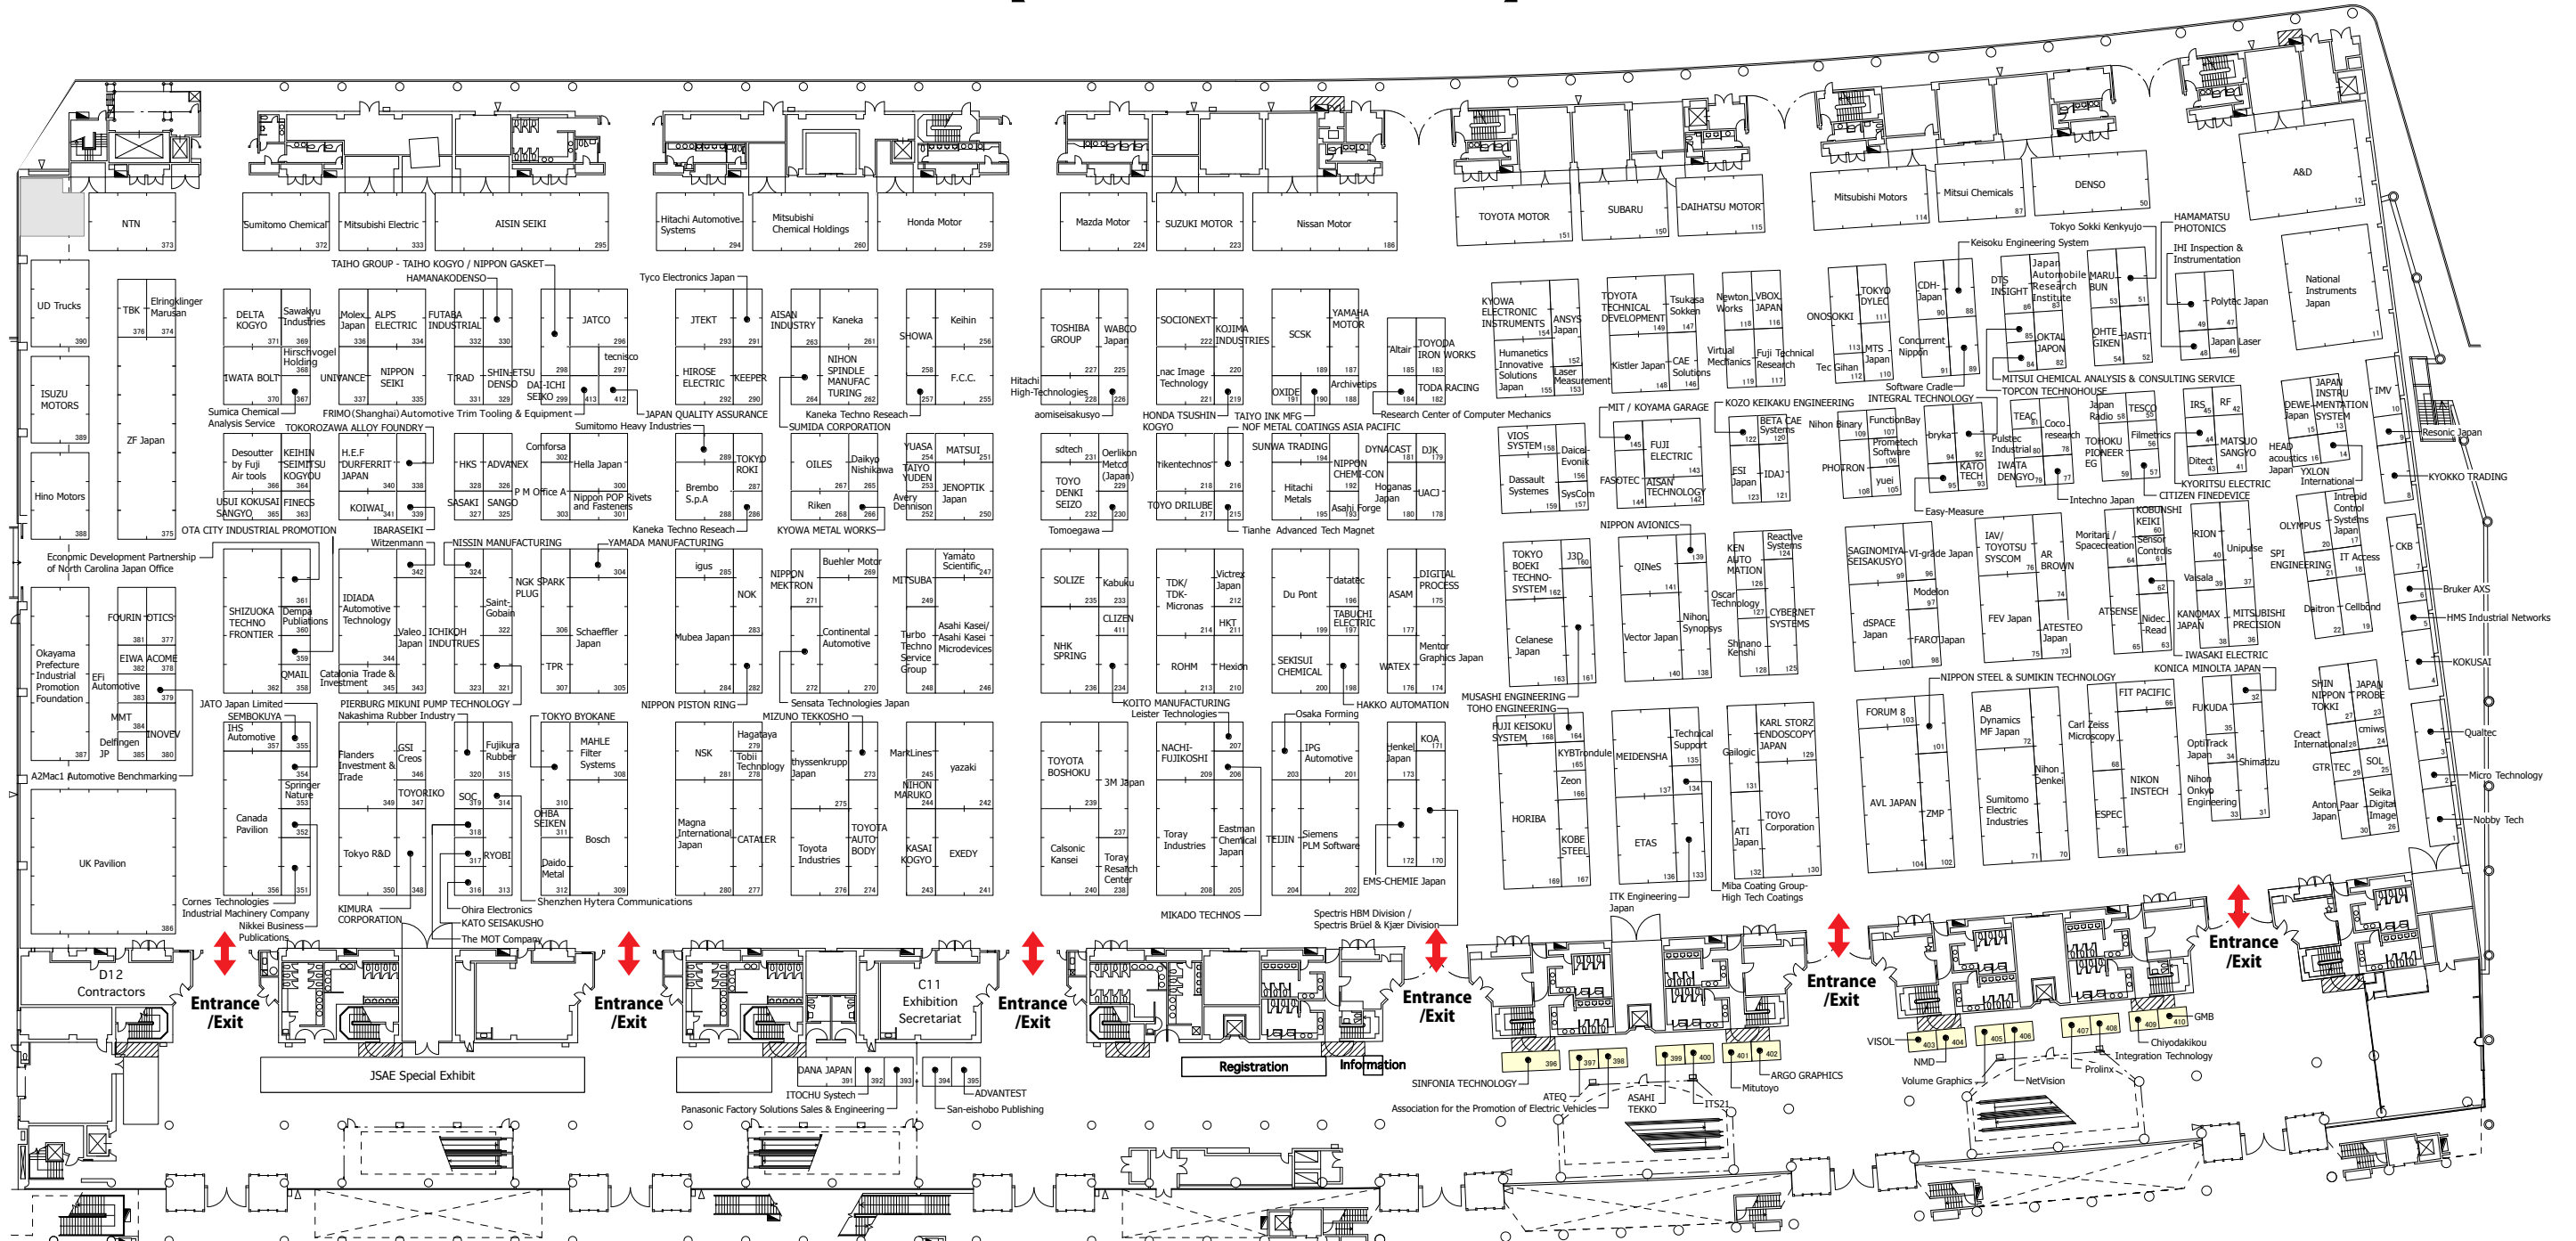

自動車技術展

人とくるまのテクノロジー展2017 横浜

AUTOMOTIVE ENGINEERING EXPOSITION 2017 YOKOHAMA

(Floor Plan)

□ :3000×3000mm/1Booth ■ :3000×2000mm/1Booth