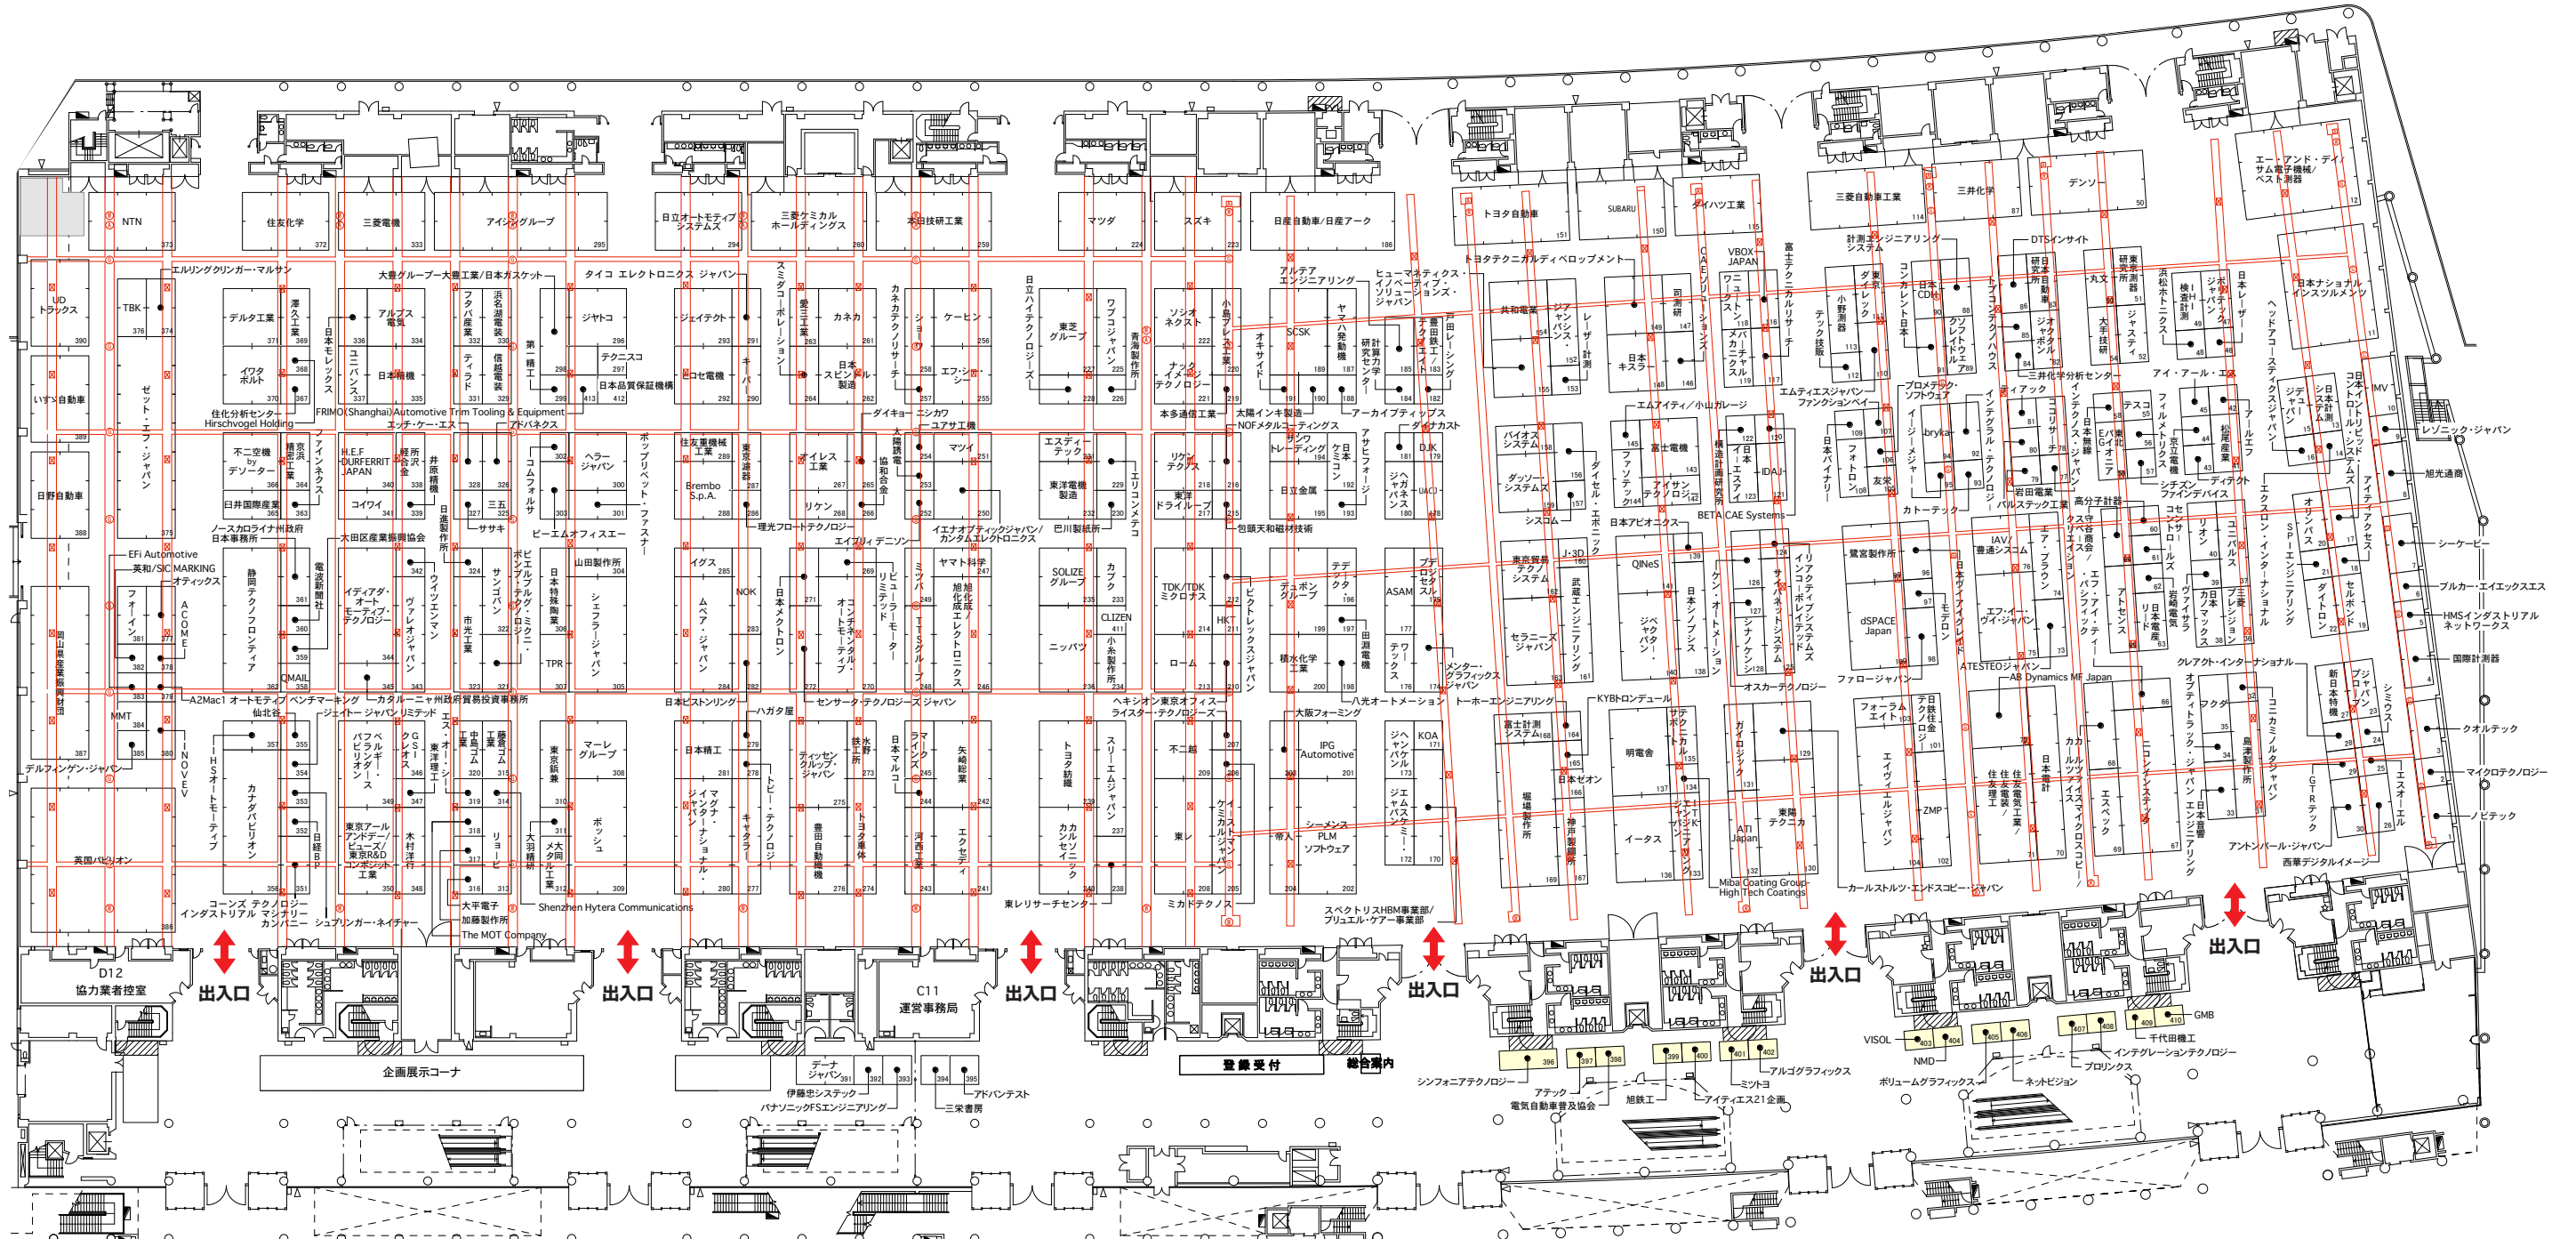

自動車技術展

人とくるまのテクノロジー展2017 横浜

AUTOMOTIVE ENGINEERING EXPOSITION 2017 YOKOHAMA

【会場小間図面】

□:3000×3000mm/1小間 □:3000×2000mm/1小間