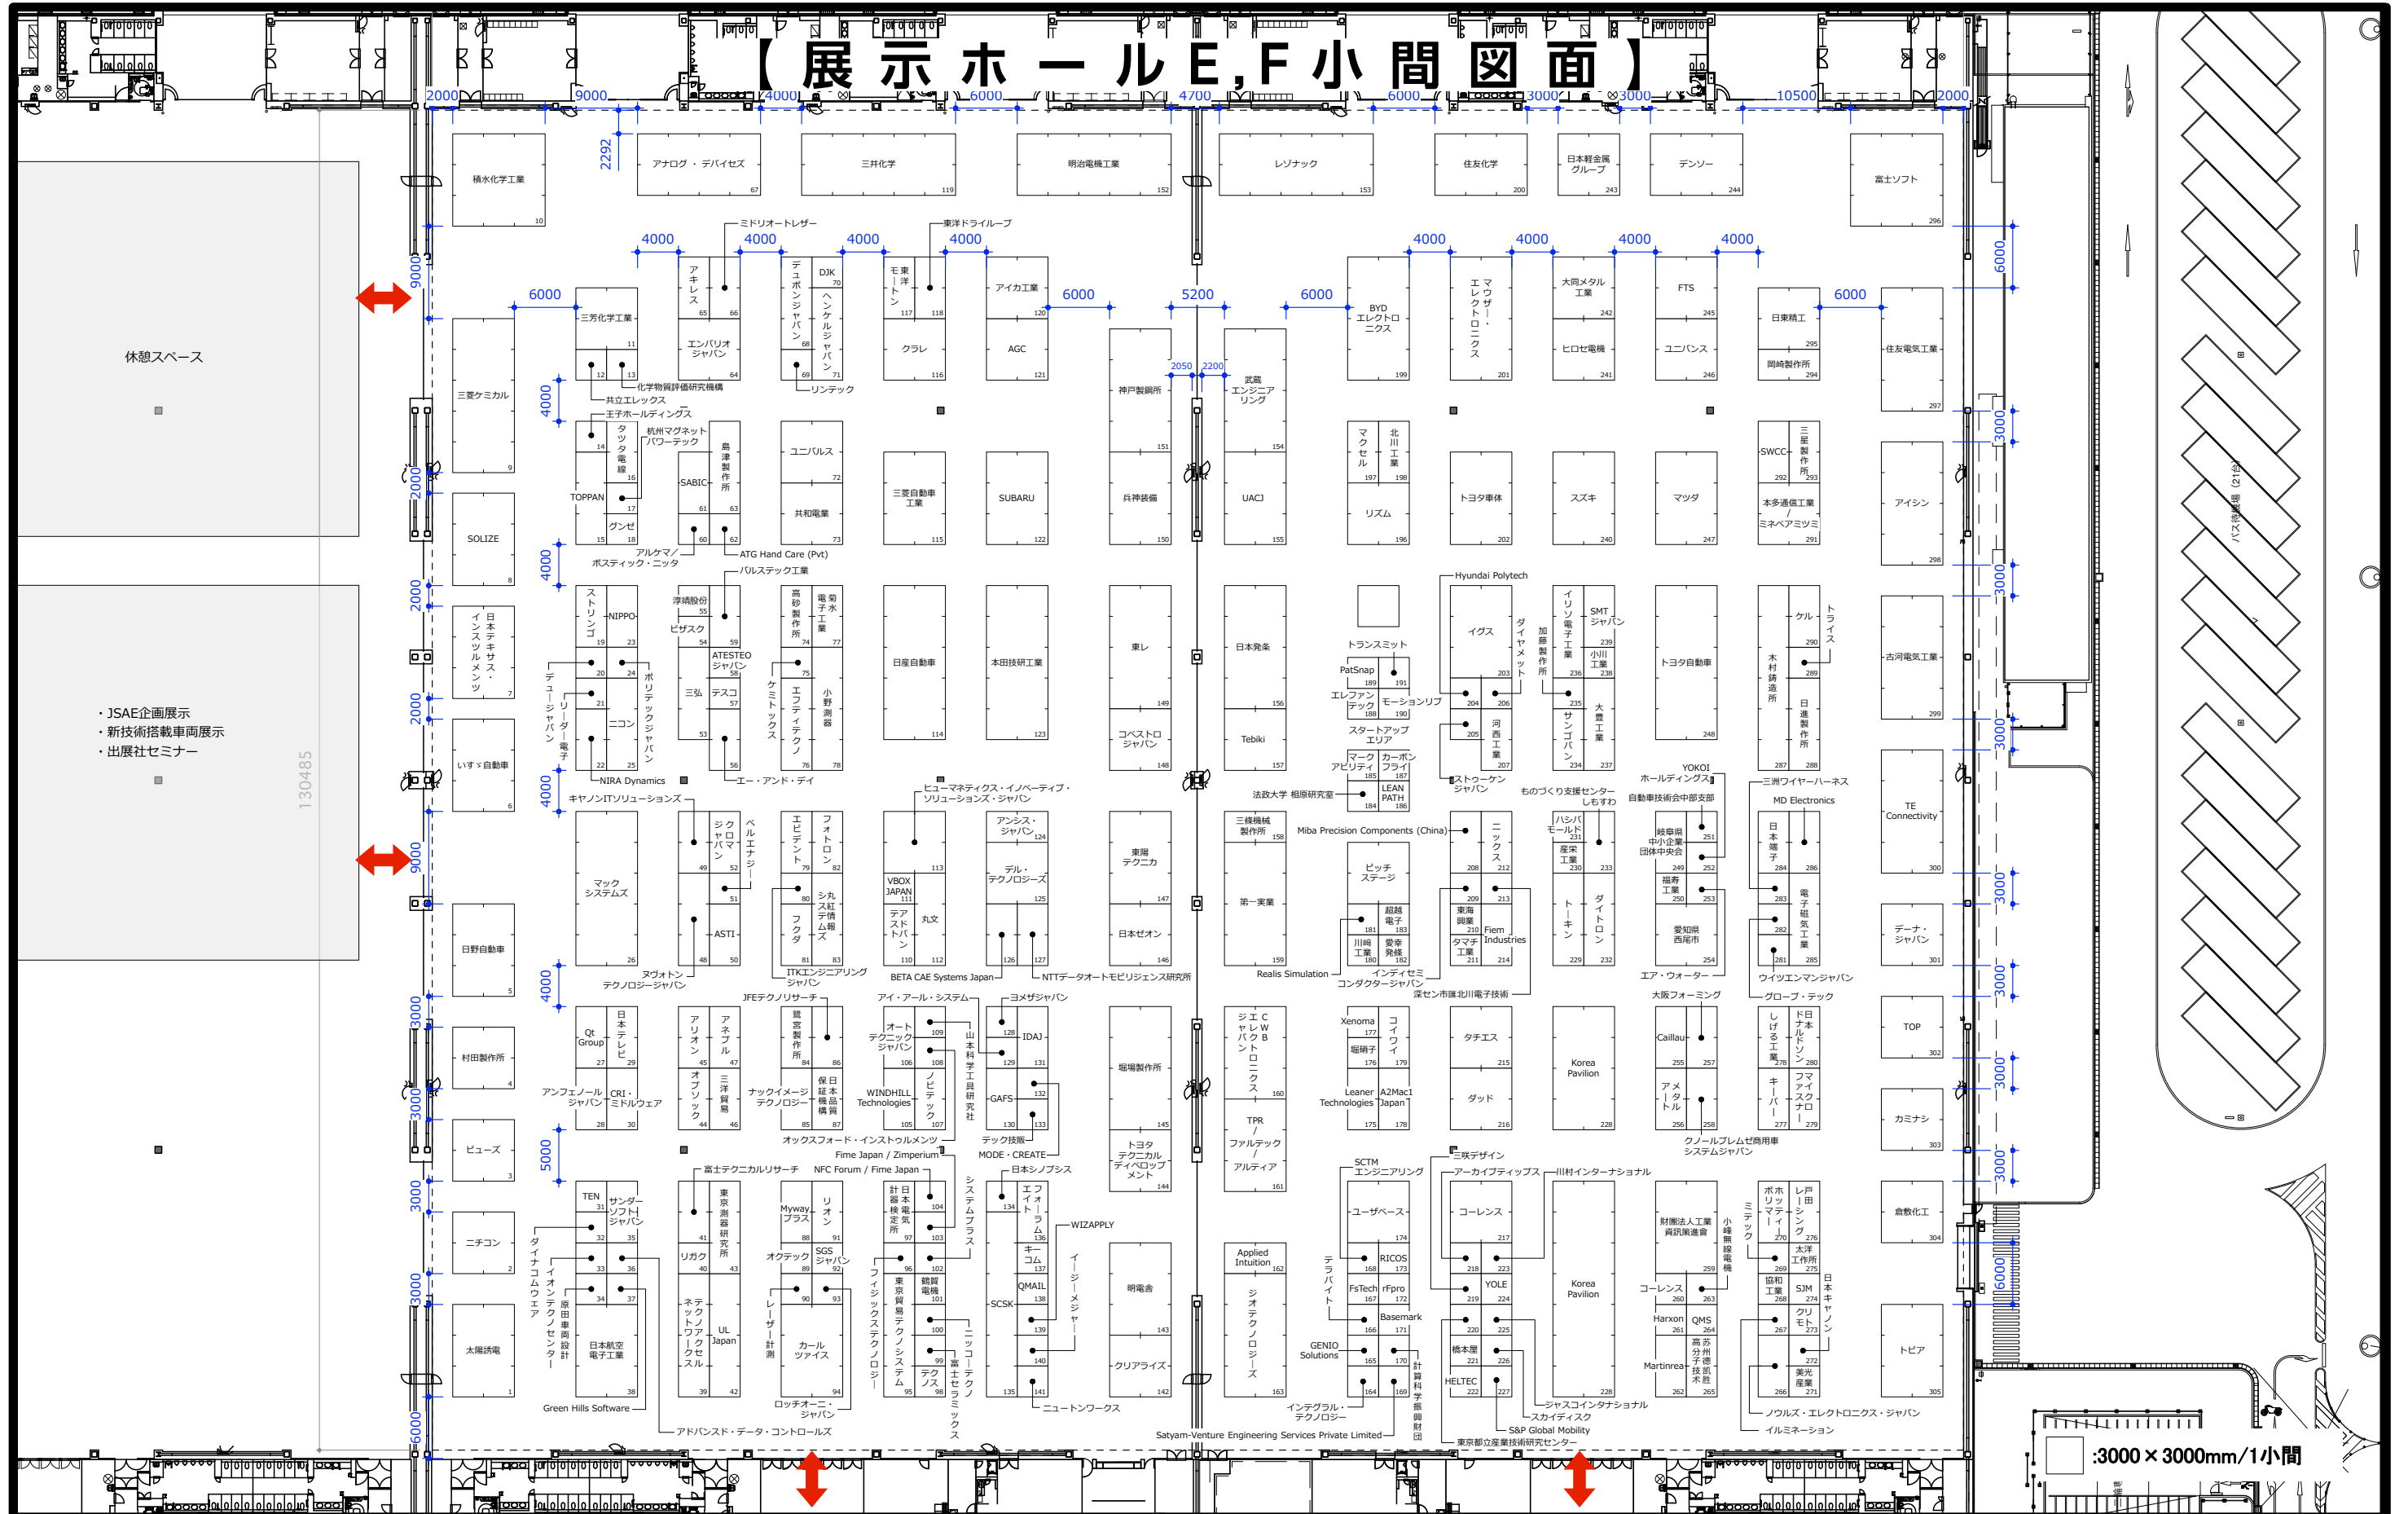

人とくるまのテクノロジー展  
Automotive Engineering Exposition  
2024 NAGOYA

S=1/600

【展示ホールE,F小間図面】

- ・JSAE企画展示
- ・新技術搭載車両展示
- ・出展社セミナー

130485

:3000 x 3000mm/1小間